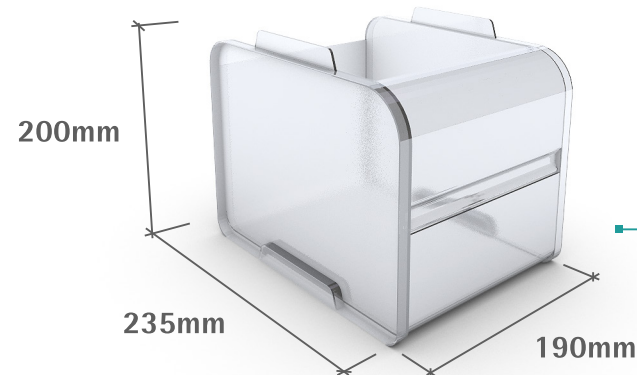

## Expositor/caixa dispensadora estàndard

Ideal per a exposar productes a granel en el punt de venda

- » Material transparent rígid: total visibilitat del producte
- » Múltiples possibilitats de muntatge, es poden apilar verticalment i unir lateralment
- » Possibilitats de personalització a partir de cartel·la superior i adhesius decoratius
- » Tancament superior amb tapa i porta frontal basculant
- » Per cada columna només es precisa d'una única tapa

Vista d'un Multibox,  
format individual (amb  
tapa superior i cartel·la)

Vista d'un Multibox amb  
porta basculant per  
format columna

Visiti el nostre canal  
Boix PLV

BOIX PLV és un referent en disseny i fabricació d'expositors des de 1972

Vista Multibox en format mur amb cartel·les (16 multibox amb 4 tapes superiors)

Vista 16 multibox amb  
4 tapes superiors en  
expositor eco

Possibilitat d'afegir diferents  
quantitats de multibox i  
combinar-ho amb ganxos per  
blister o safates per producte